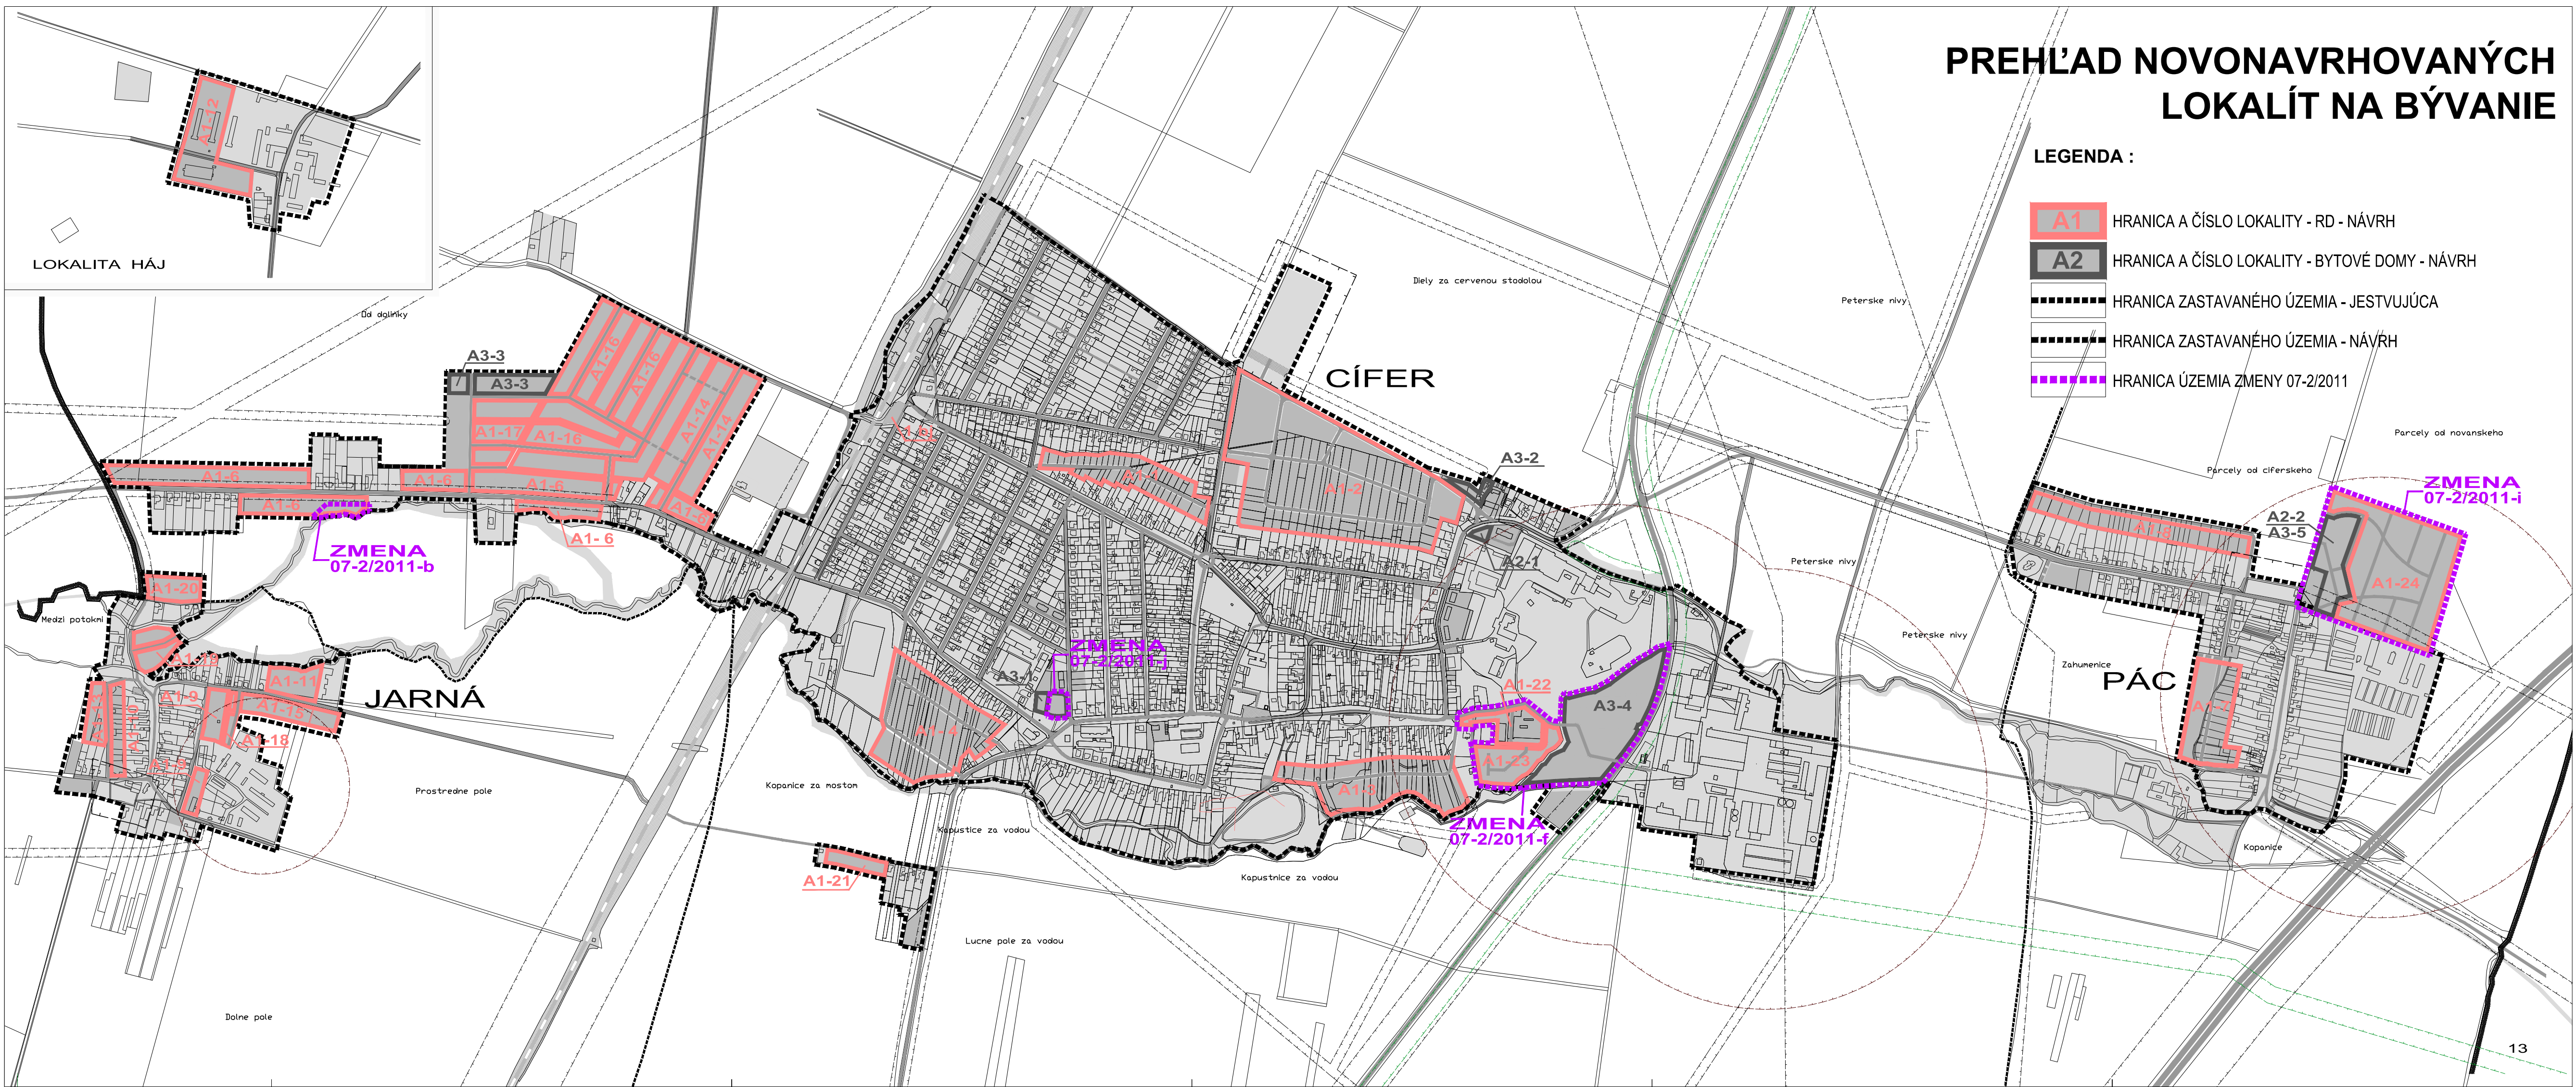

PREHĽAD NOVONAVRHOVANÝCH LOKALÍT NA BÝVANIE

LEGENDA :

- A1 HRANICA A ČÍSLO LOKALITY - RD - NÁVRH
- A2 HRANICA A ČÍSLO LOKALITY - BYTOVÉ DOMY - NÁVRH
- HRANICA ZASTAVANÉHO ÚZEMIA - JESTVUJÚCA
- HRANICA ZASTAVANÉHO ÚZEMIA - NÁVRH
- HRANICA ÚZEMIA ZMENY 07-2/2011

LOKALITA HÁJ

JARNÁ

CÍFER

PÁC