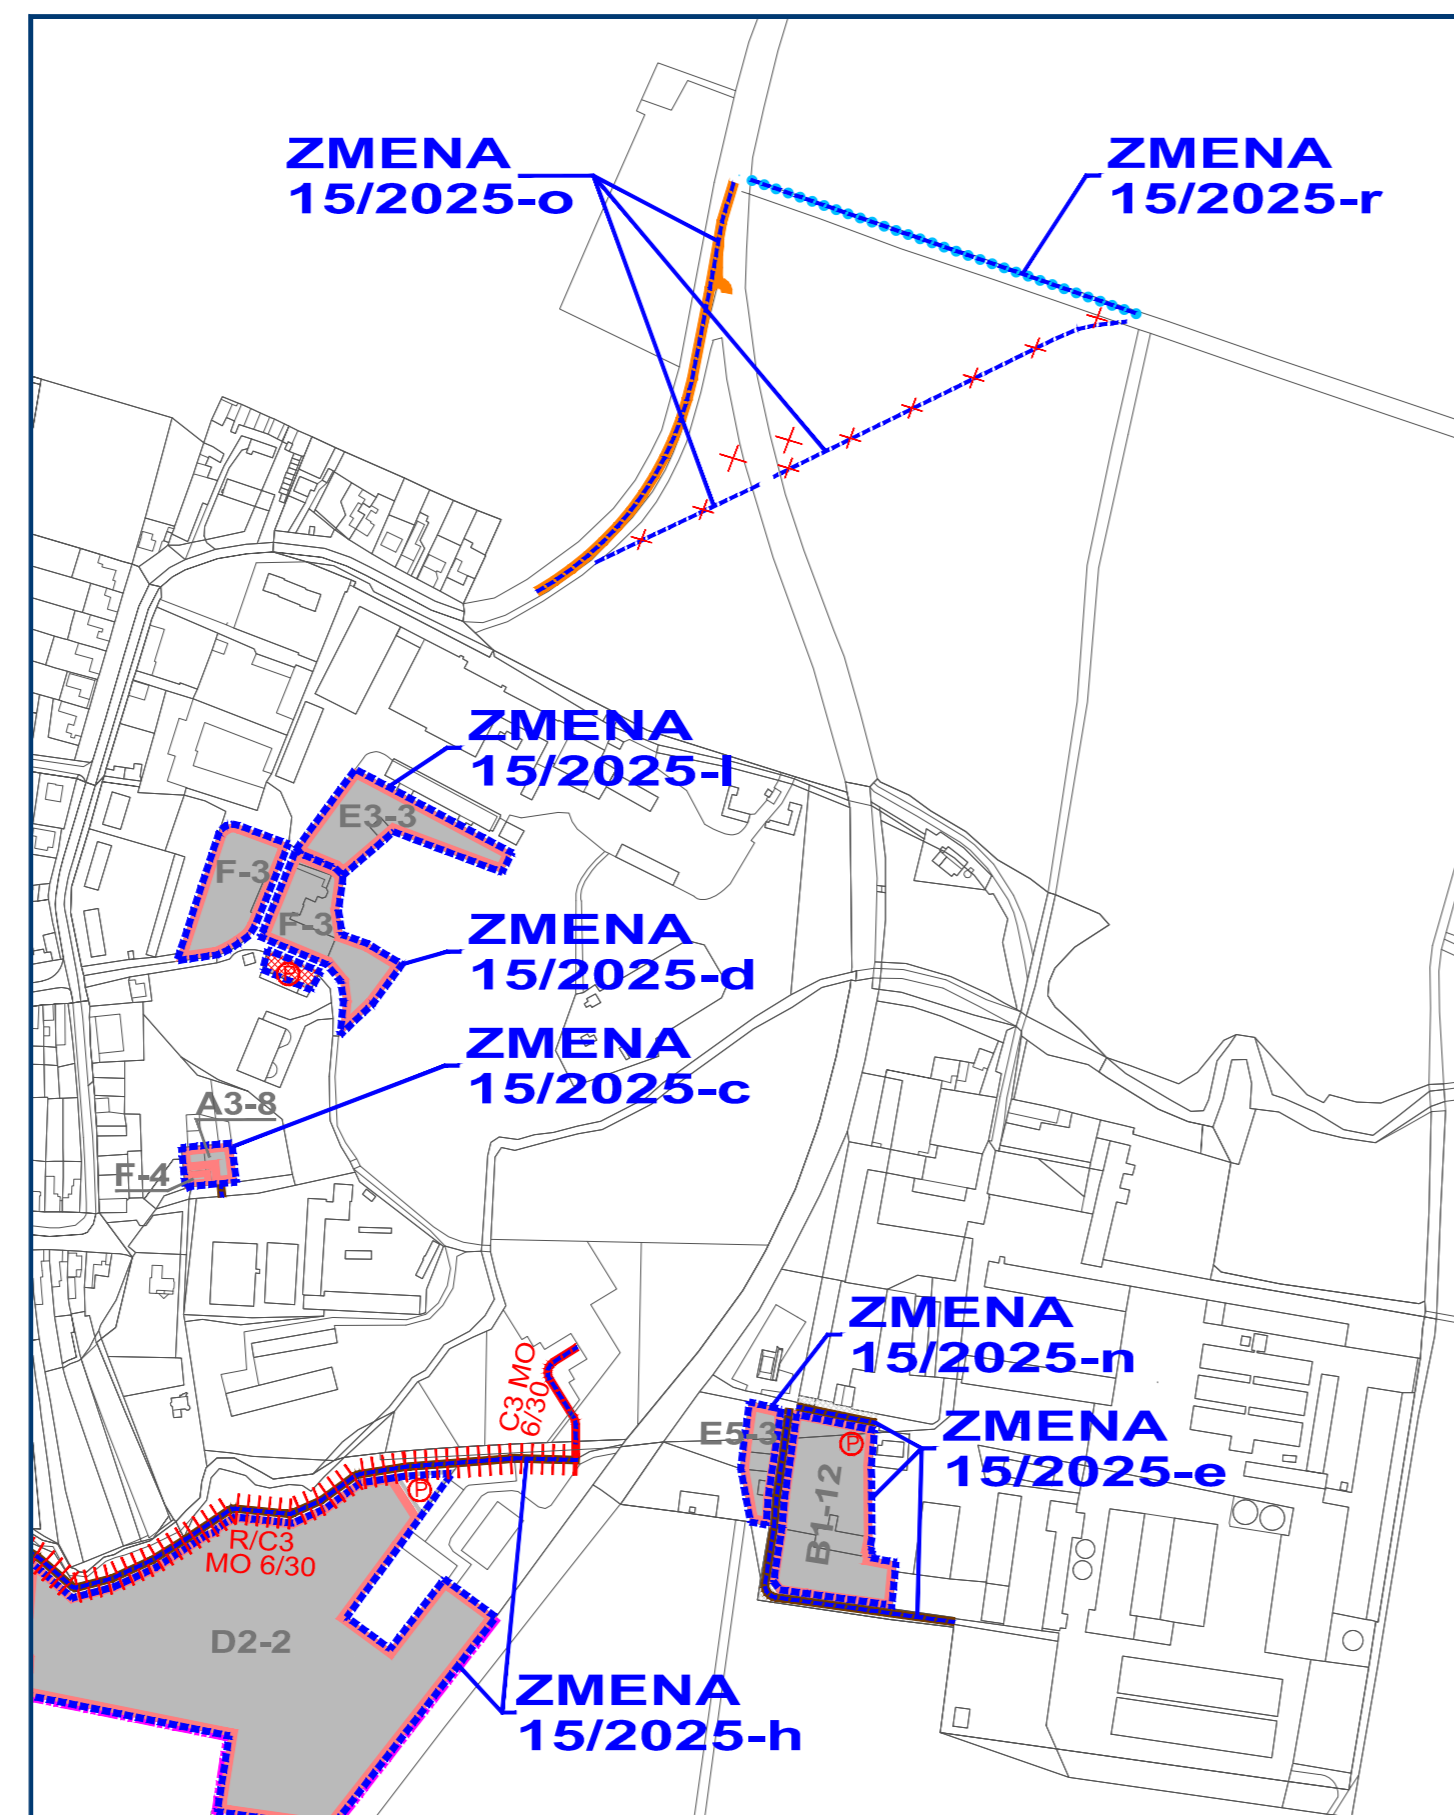

ZMENA 15/2025 - NÁVRH
ÚZEMNÝ PLÁN OBCE
CÍFER
 OBJEDNÁVATEL: OBEC CÍFER
 VÝKRES RIEŠENIA VEREJNÉHO
 DOPRAVNÉHO VYBAVENIA - NAVRHOVANÁ ZMENA
 Hlavný riešiteľ: ING. ARCH. EVA KRUPOVÁ
 SPRACOVANÉ: JANUÁR, 2026
 M 1 : 5 000