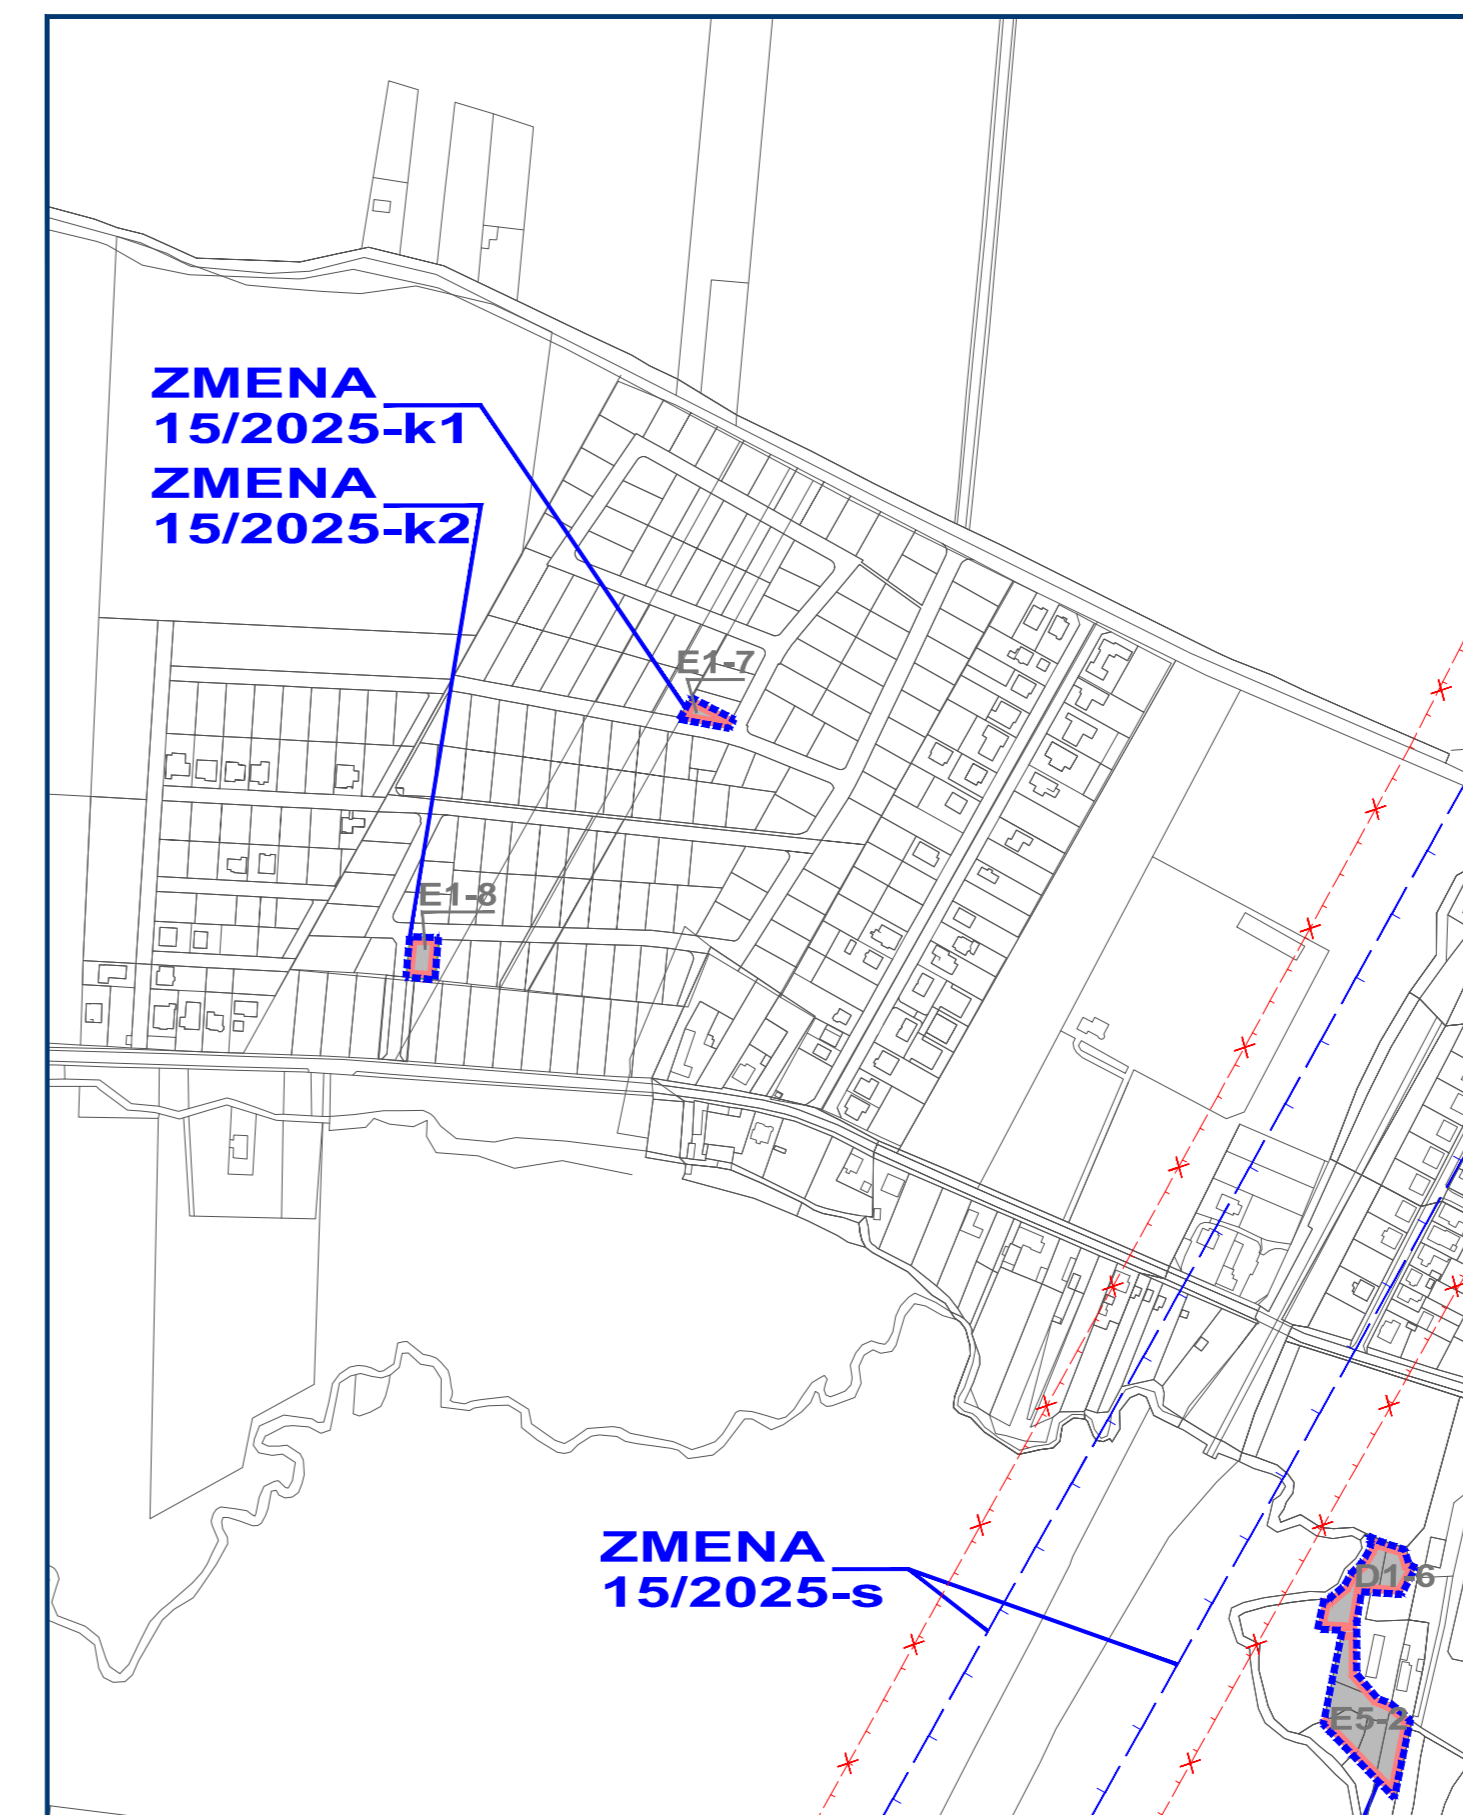

ZMENA 15/2025 - NÁVRH
ÚZEMNÝ PLÁN OBCE
CÍFER
 OBJEDNÁVATEL: OBEC CÍFER
 VÝKRES RIEŠENIA VEREJNÉHO
 DOPRAVNÉHO VYBAVENIA - NAVRHOVANÁ ZMENA
 Hlavný riešiteľ: ING. ARCH. EVA KRUPOVÁ
 SPRACOVANÉ: JANUÁR, 2026
 M 1 : 5 000