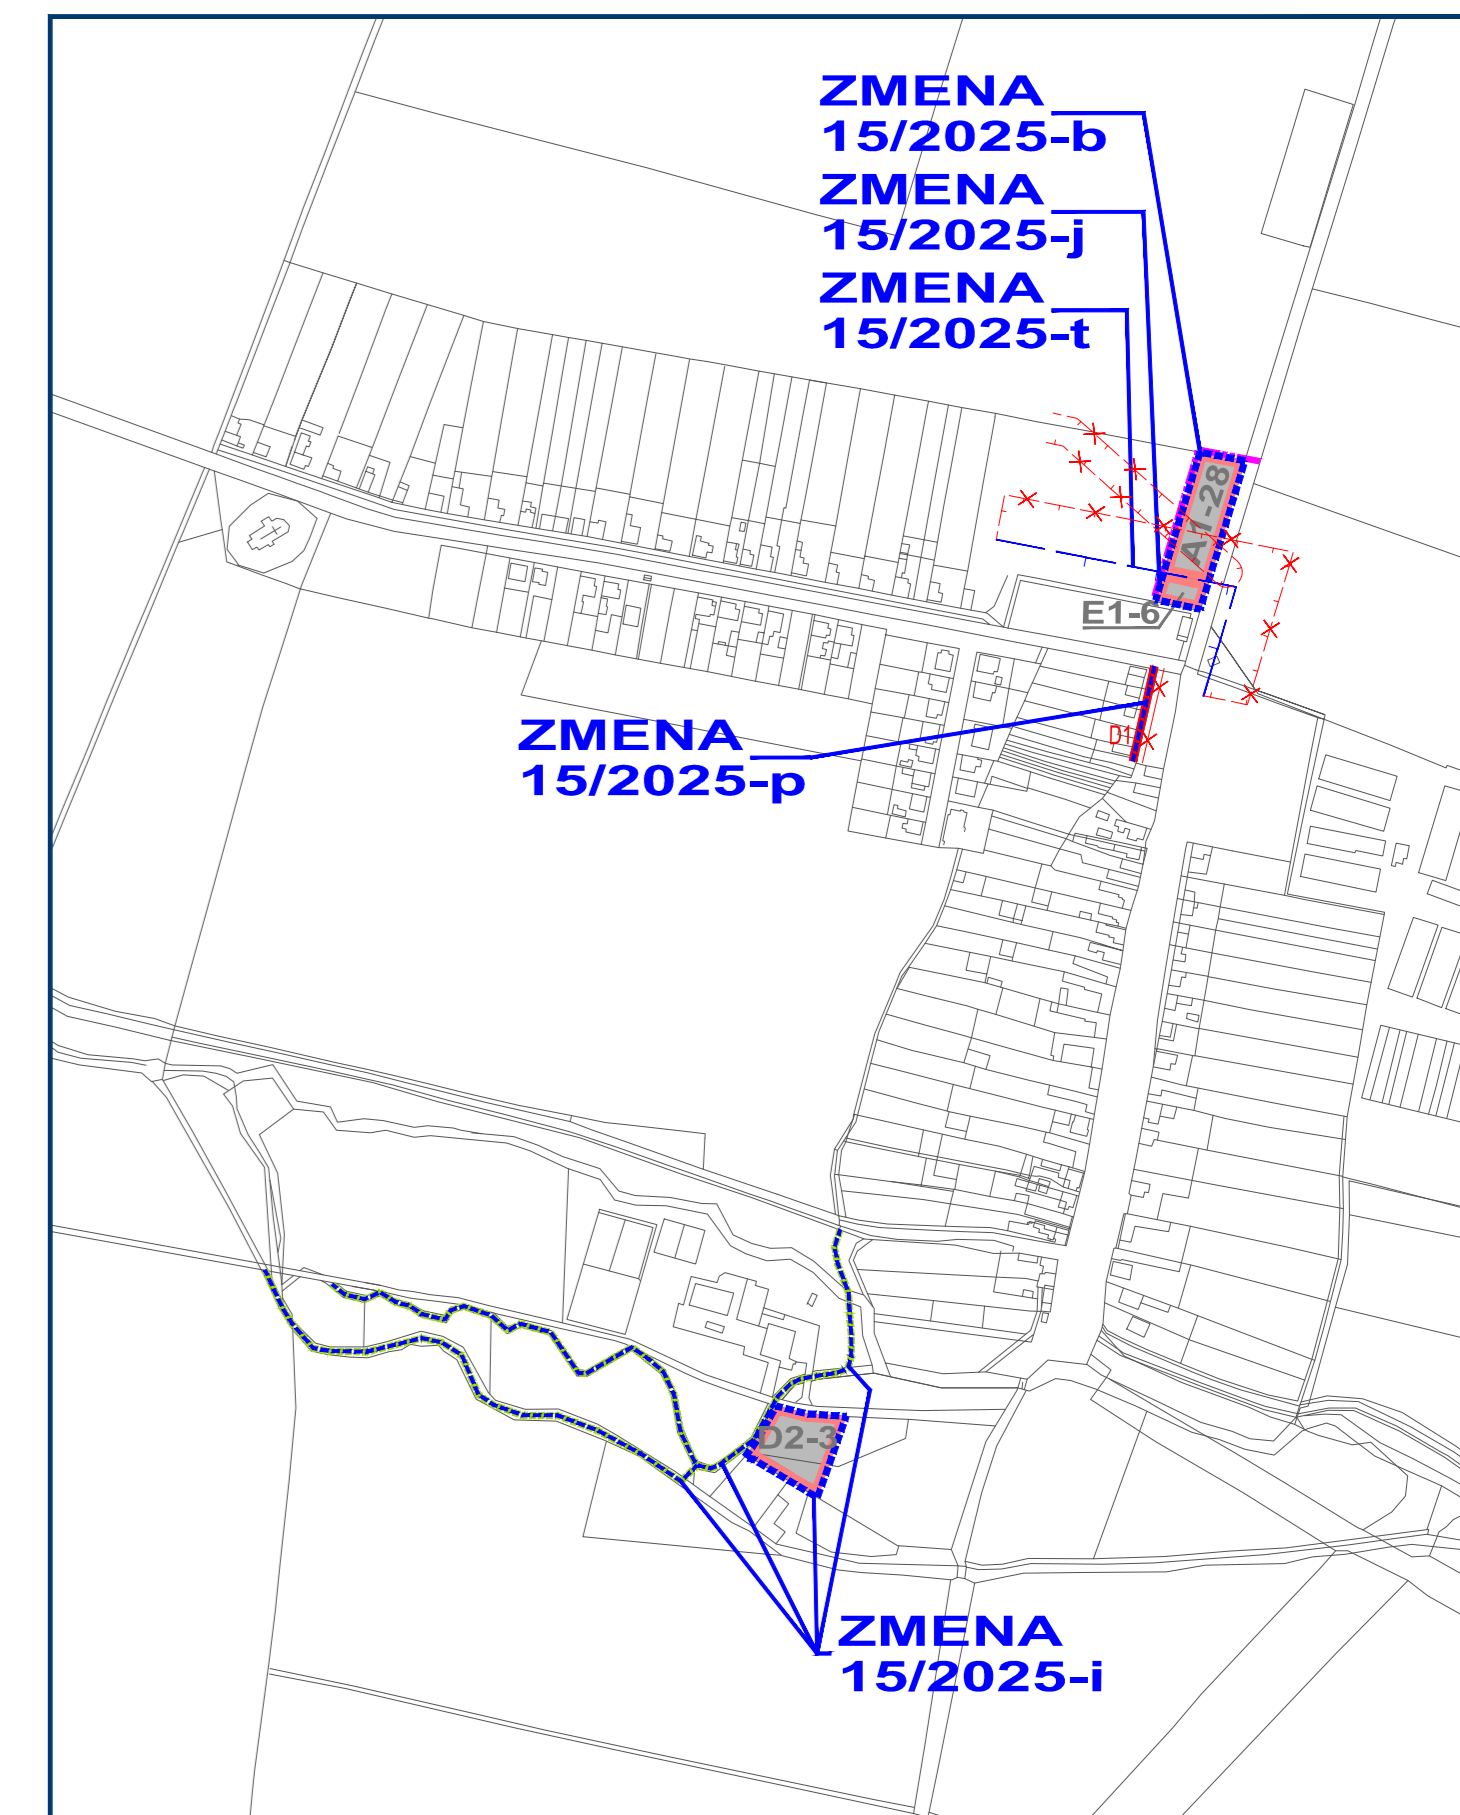

ZMENA 15/2025 - NÁVRH
ÚZEMNÝ PLÁN OBCE
CÍFER
 OBJEDNÁVATEL: OBEC CÍFER
 VÝKRES RIEŠENIA VEREJNÉHO
 DOPRAVNÉHO VYBAVENIA - NAVRHOVANÁ ZMENA
 Hlavný riešiteľ: ING. ARCH. EVA KRUPOVÁ
 SPRACOVANÉ: JANUÁR, 2026
 M 1 : 5 000