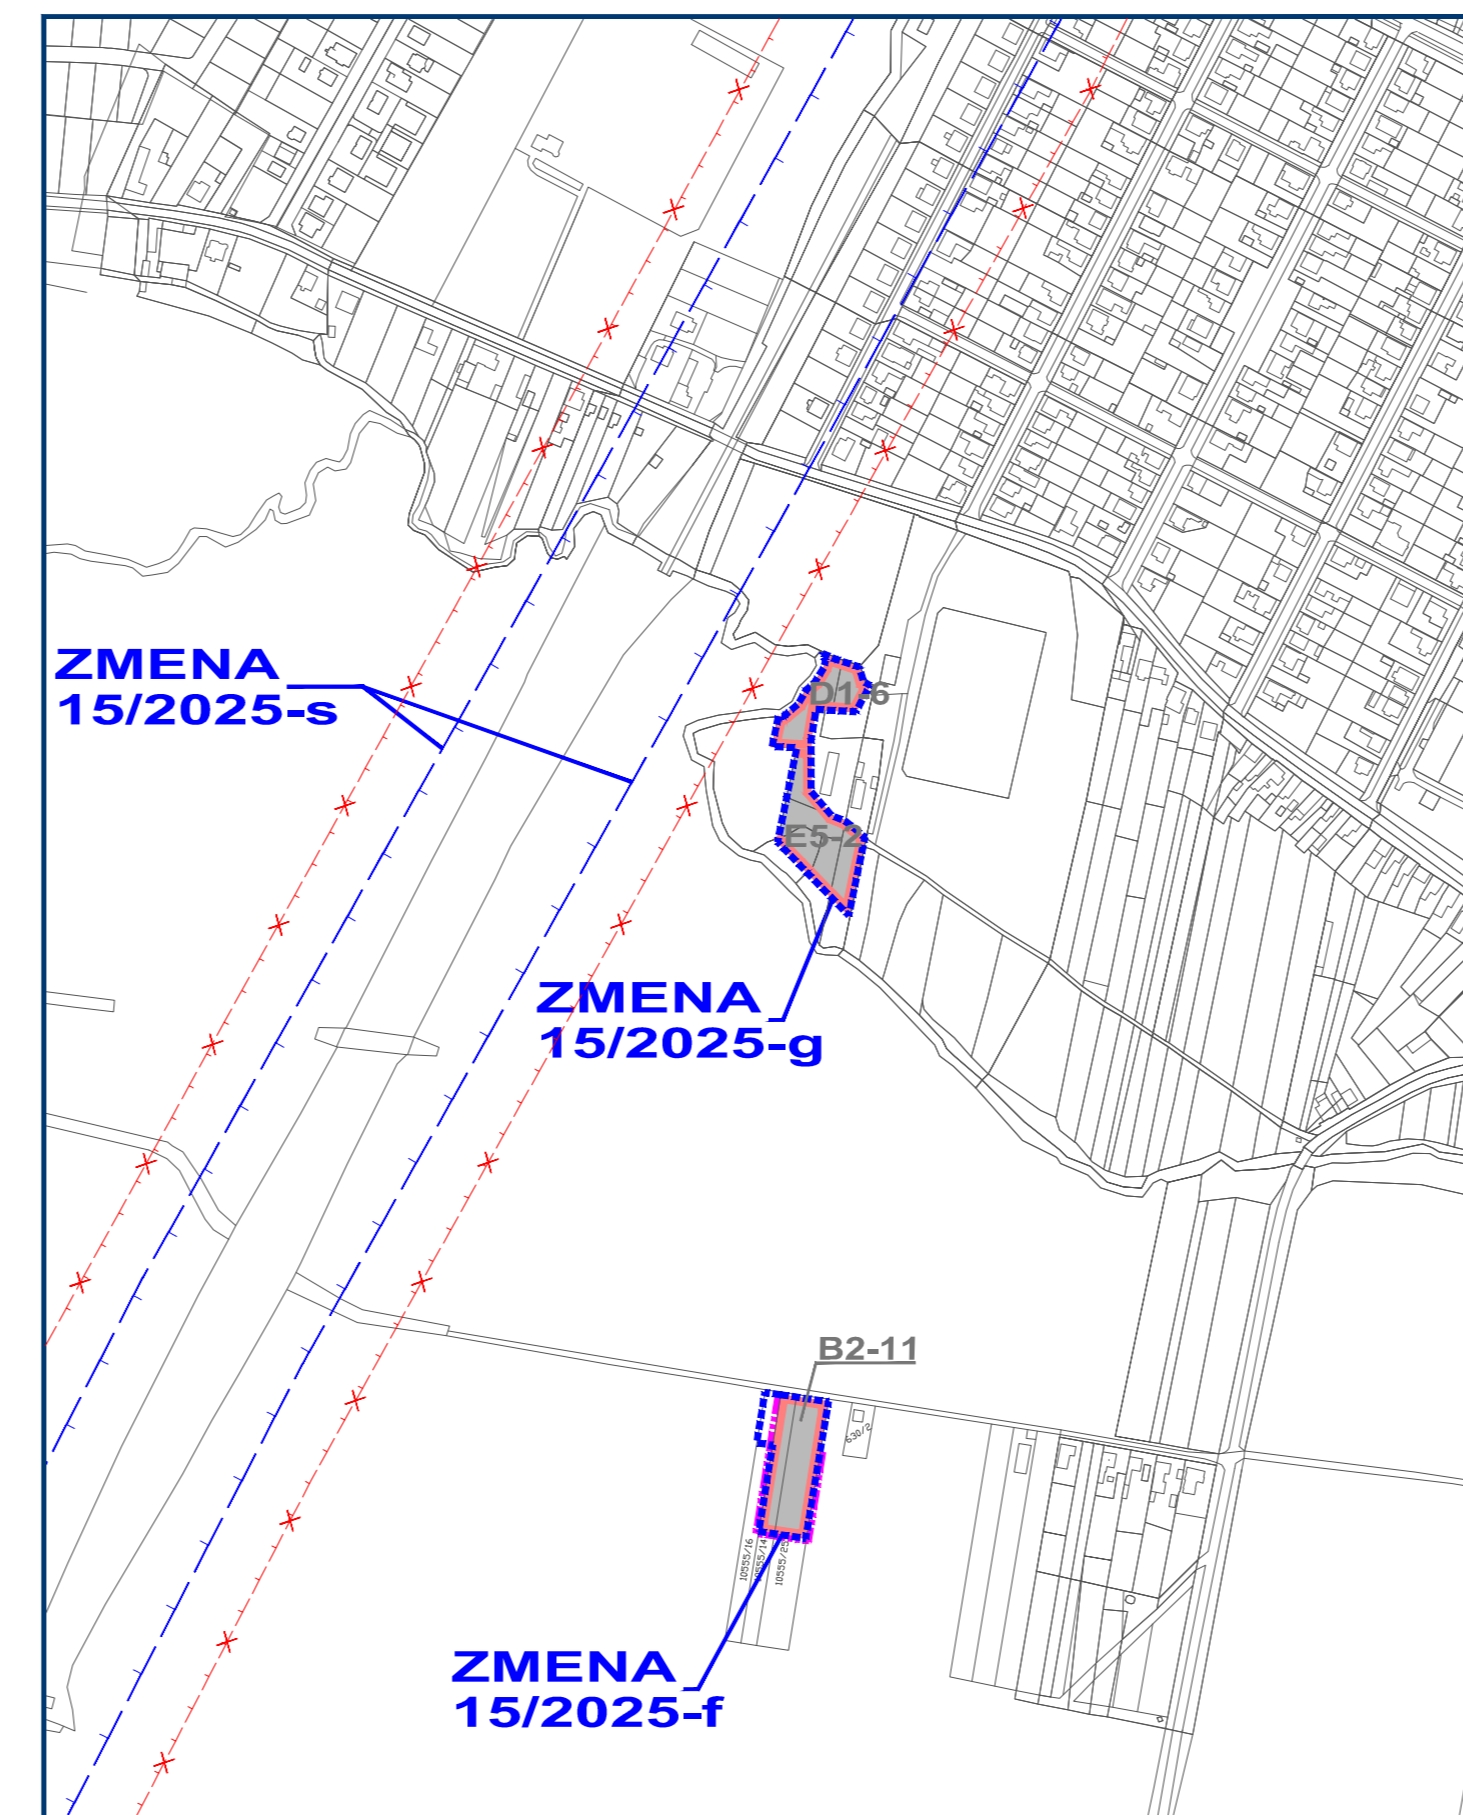

ZMENA 15/2025 - NÁVRH
ÚZEMNÝ PLÁN OBCE
CÍFER
 OBJEDNÁVATEL: OBEC CÍFER
 VÝKRES RIEŠENIA VEREJNÉHO
 DOPRAVNÉHO VYBAVENIA - NAVRHOVANÁ ZMENA
 Hlavný riešiteľ: ING. ARCH. EVA KRUPOVÁ
 SPRACOVANÉ: JANUÁR, 2026
 M 1 : 5 000